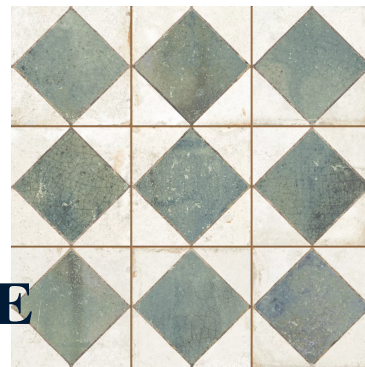

VG RHOMBUS

VG RHOMBUS GREEN LT 33x33 MATE

FORMATO CM

Espesor	9.5 mm
Acabado	Mate
Color	Mix
Material	Gres
Uso	Interior

Características técnicas

Antideslizamiento No	Abrasión superficial PEI 3	Resistencia al rayado MOHS 5	Resistencia a la helada No
-------------------------	----------------------------------	------------------------------------	----------------------------------